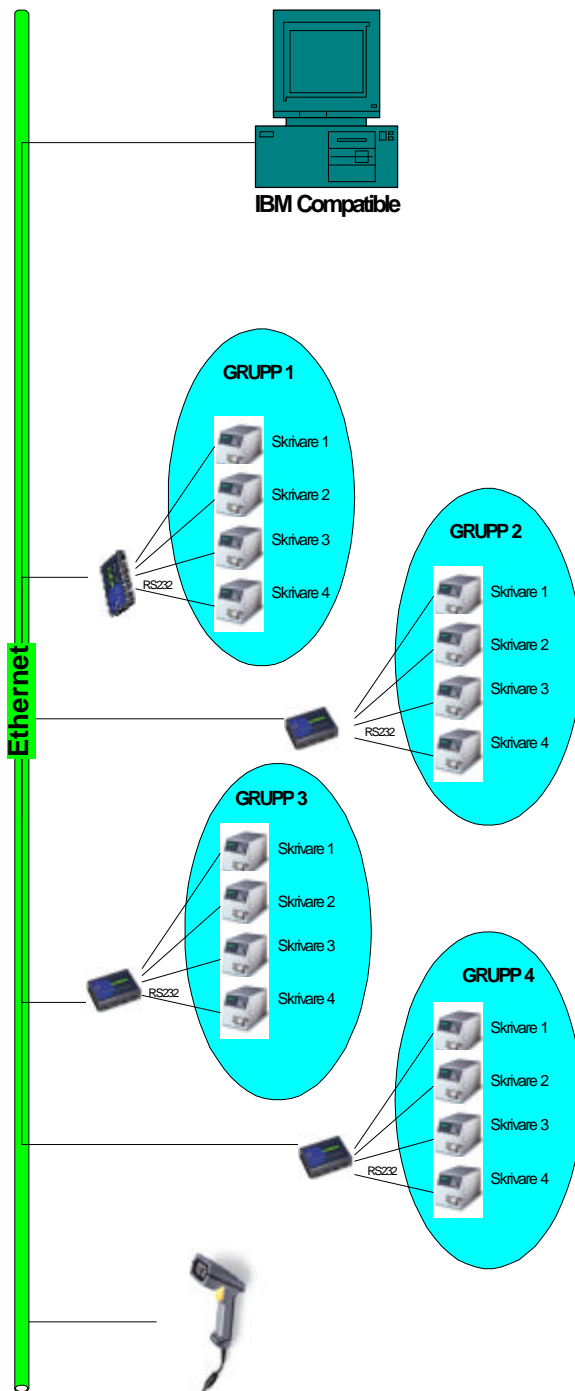

# PRINT MANAGER

## FÖRDELAR MED SYSTEMET

- ≡ Auto-detecting 100Base-TX (10/100 Mbps)
- ≡ Kommunikations NetBoxar RS-232 eller RS-422/485 placeras fritt i närheten av skrivare via Ethernet
- ≡ Enkel installation – ställbar IP adres via LCD display i NetBoxarna
- ≡ Igent behov av uppgradering av NetBoxarna
- ≡ Ingen begränsning av antal skrivare

## PRESTANDA

- ≡ Hastighet 50 bps – 230.4 kbps
- ≡ Fullduplex RS232 kommunikation
- ≡ Antal portar: 256 (per Windows NT/2000/XP), 128 (per Windows 95/98/ME)
- ≡ Driver Mode, TCP Server, TCP Client, UDP Server/Client